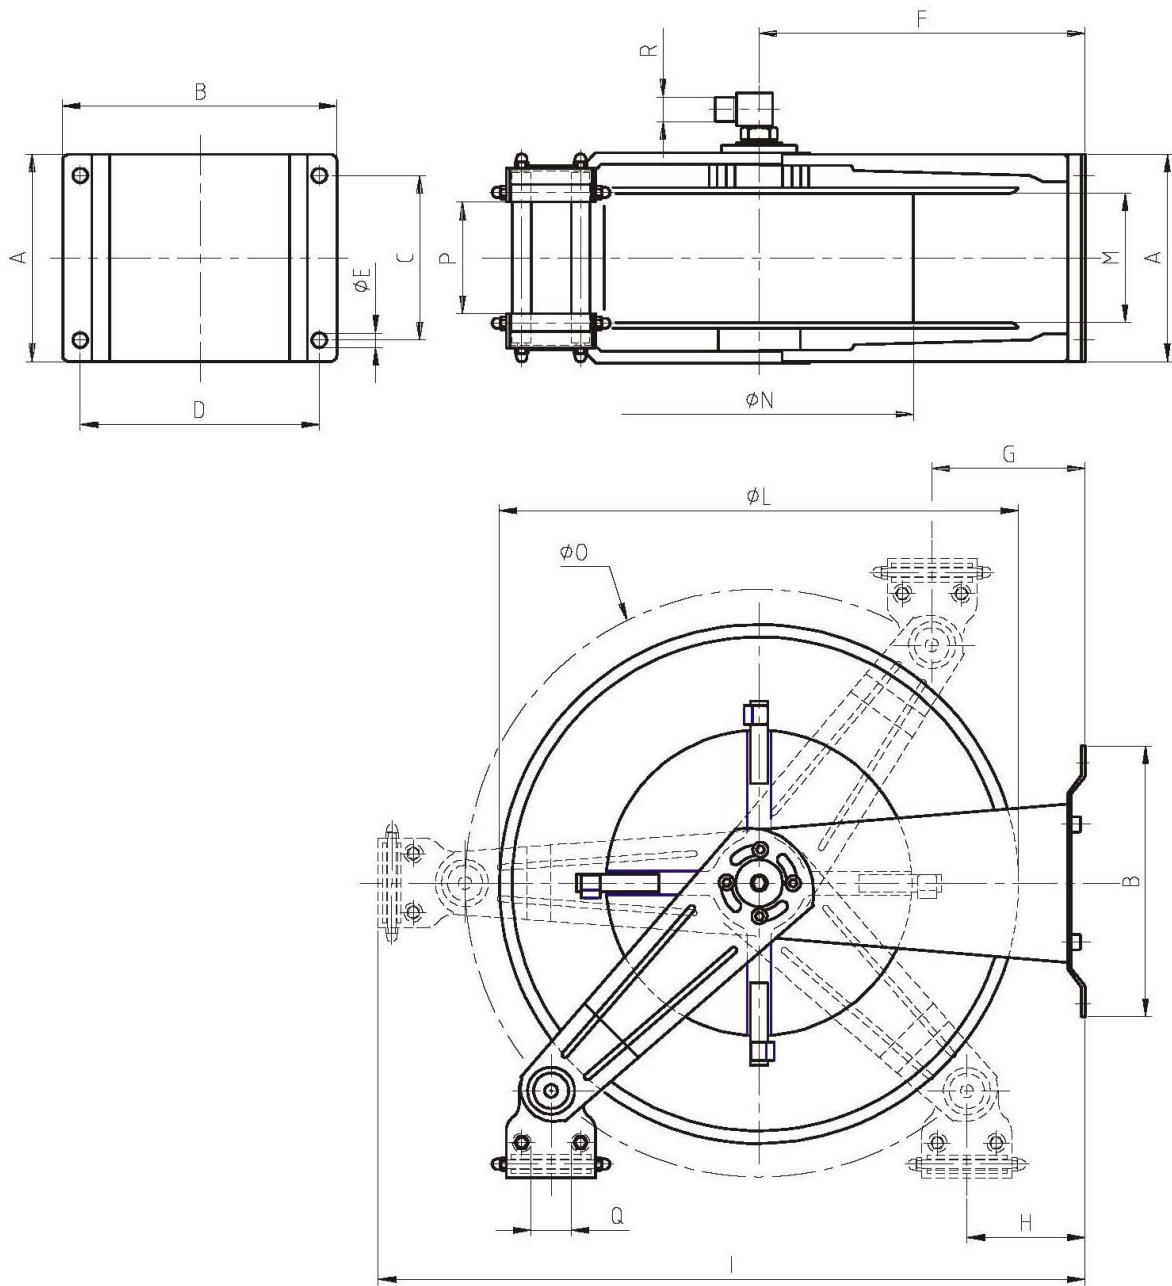

Max. working pressure	200 bar
Connection inlet - outlet	½" male – ½" male
Bore	12mm
Max. hose Ø	½"
Max. Hose length	¾" – 35m ½" – 35m
Weight	28 Kg
Material hose reel	AISI 304 / AISI 303
Material swivel	AISI 304 Seal: EPDM

A	B	C	D	E	F	G	H	I	L	M	N	O	P	Q	R
310	295	280	263	13	315	120	107	700	540	135	310	580	105	43	½" M

A	B	C	D	E	F	G	H	I	L	M	N
390	245	360	210	13	230	212	310	308	265	280	13