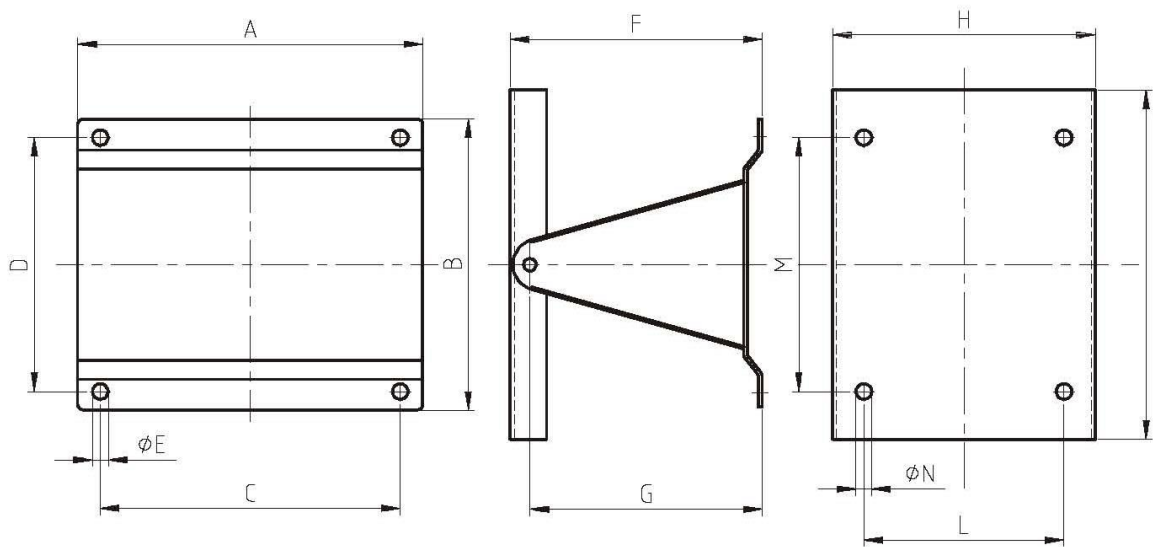

Max. working pressure	200 bar
Connection inlet - outlet	½" male – ½" male
Bore	12mm
Max. hose Ø	½"
Max. Hose length	¾" – 35m ½" – 35m
Weight	28 Kg
Material hose reel	AISI 304 / AISI 303
Material swivel	AISI 304 Seal: EPDM

A	B	C	D	E	F	G	H	I	L	M	N	O	P	Q	R
310	295	280	263	13	315	120	107	700	540	135	310	580	105	43	½" M

A	B	C	D	E	F	G	H	I	L	M	N
390	245	360	210	13	230	212	310	308	265	280	13